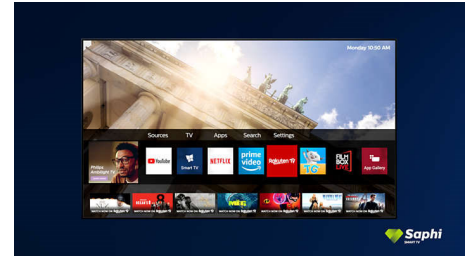

SAPHI

SAPHI är ett snabbt och intuitivt operativsystem som gör din Philips Smart-TV ett sant nöje att använda. Njut av fantastisk bildkvalitet och få åtkomst till en tydlig ikonbaserad meny med endast en knapp. Använd TV:n enkelt, och navigera snabbt till populära Philips Smart-TV-appar inklusive YouTube, Netflix och mycket mer.